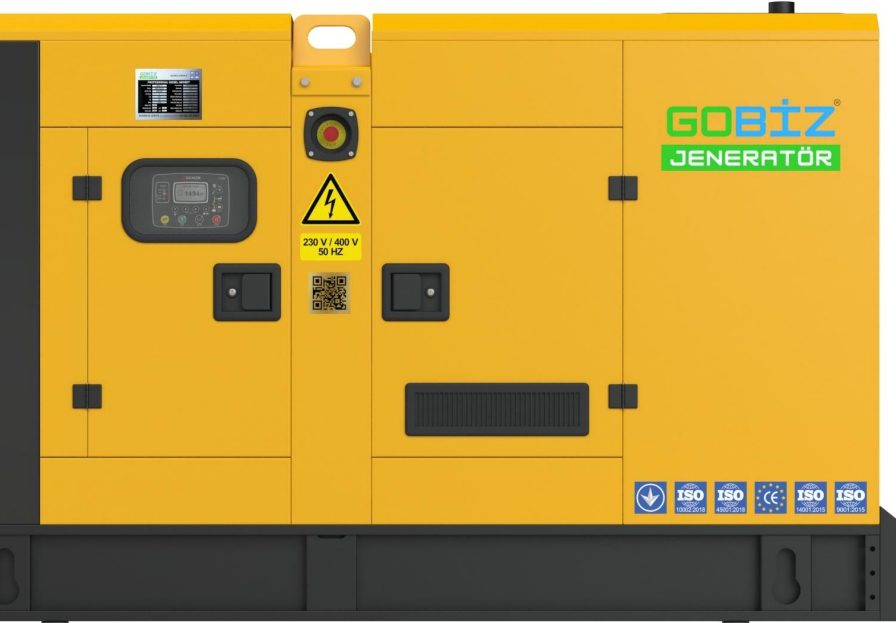

- Jeneratörünüzün üzerindeki QR-GO kodunu taratmanız yeterli. Böylece jeneratörünüzün tüm bilgilerine cebinizden ulaşabilirsiniz.
- Jeneratörünüzün periyodik/genel bakımları GOBİZ JENERATÖR tarafından takip edilir, vakti geldiğinde kullanıcıları Sms / Whatsapp / E-Posta yolu ile bildirir.
- Teknik arıza/servis gibi durumlar için, QR-GO kodu kullanarak bölgenizdeki GOBİZ yetkili servisi ile kolayca iletişime geçebilirsiniz.